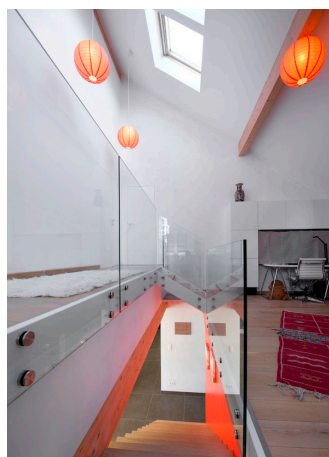

EXTENSO

ATELIER
D'ARCHITECTURE

818 - BATTINCOURT - B

Habitation unifamiliale basse énergie.

LOCALISATION:

Rue des Septs fontaines
B-Battincourt

EXTENSO

42, RUE DE LUXEMBOURG
L-8440 STEINFORT