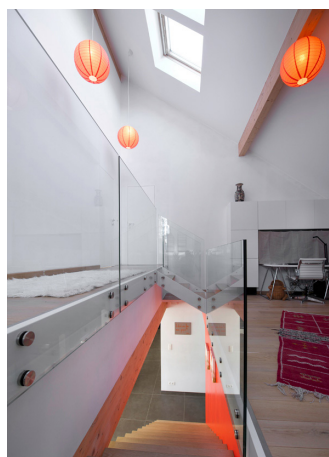

EXTENSO

ATELIER
D'ARCHITECTURE

818 - BATTINCOURT - B

Habitation unifamiliale basse énergie.

LOCALISATION:

Rue des Septs fontaines
B-Battincourt

EXTENSO

60, RUE DE KOERICH
L-8437 STEINFORT